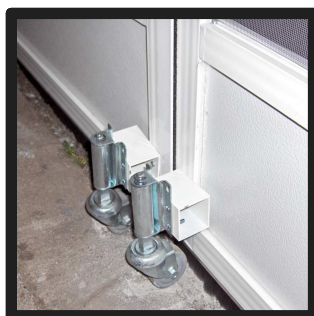

Fjederhjul sikrer ekstra stabilitet / ekstra udstyr

Specifikationer ....

- Monteres direkte på portkarmen eller på mur.
- Til montering indendørs eller udendørs.
- Ekstra kraftige profiler i aluminium.
- Kraftige stål hængsler.
- Stærkt glasfibernet, UV-resistent og i farven antrasitgrå.
- Fodplade - standard 25 cm høj. (Laves højere - merpris pr. 25 cm).
- Maksimum bredde 150 cm og maksimum højde 300 cm.
- Leveres i farverne hvid, brun og anod. aluminium (alu-grå).
- 1 års systemgaranti, excl. glasfibernetet.