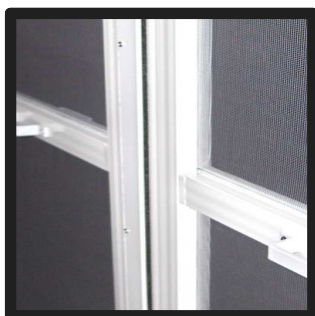

Børstelister lodret ved midterlukning er standard