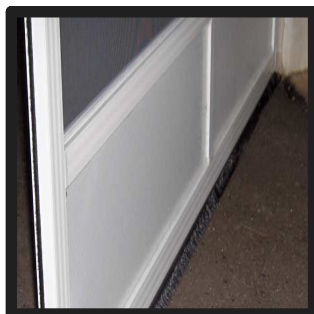

Børsteliste på undersiden af forsatsrammer til porte er standard